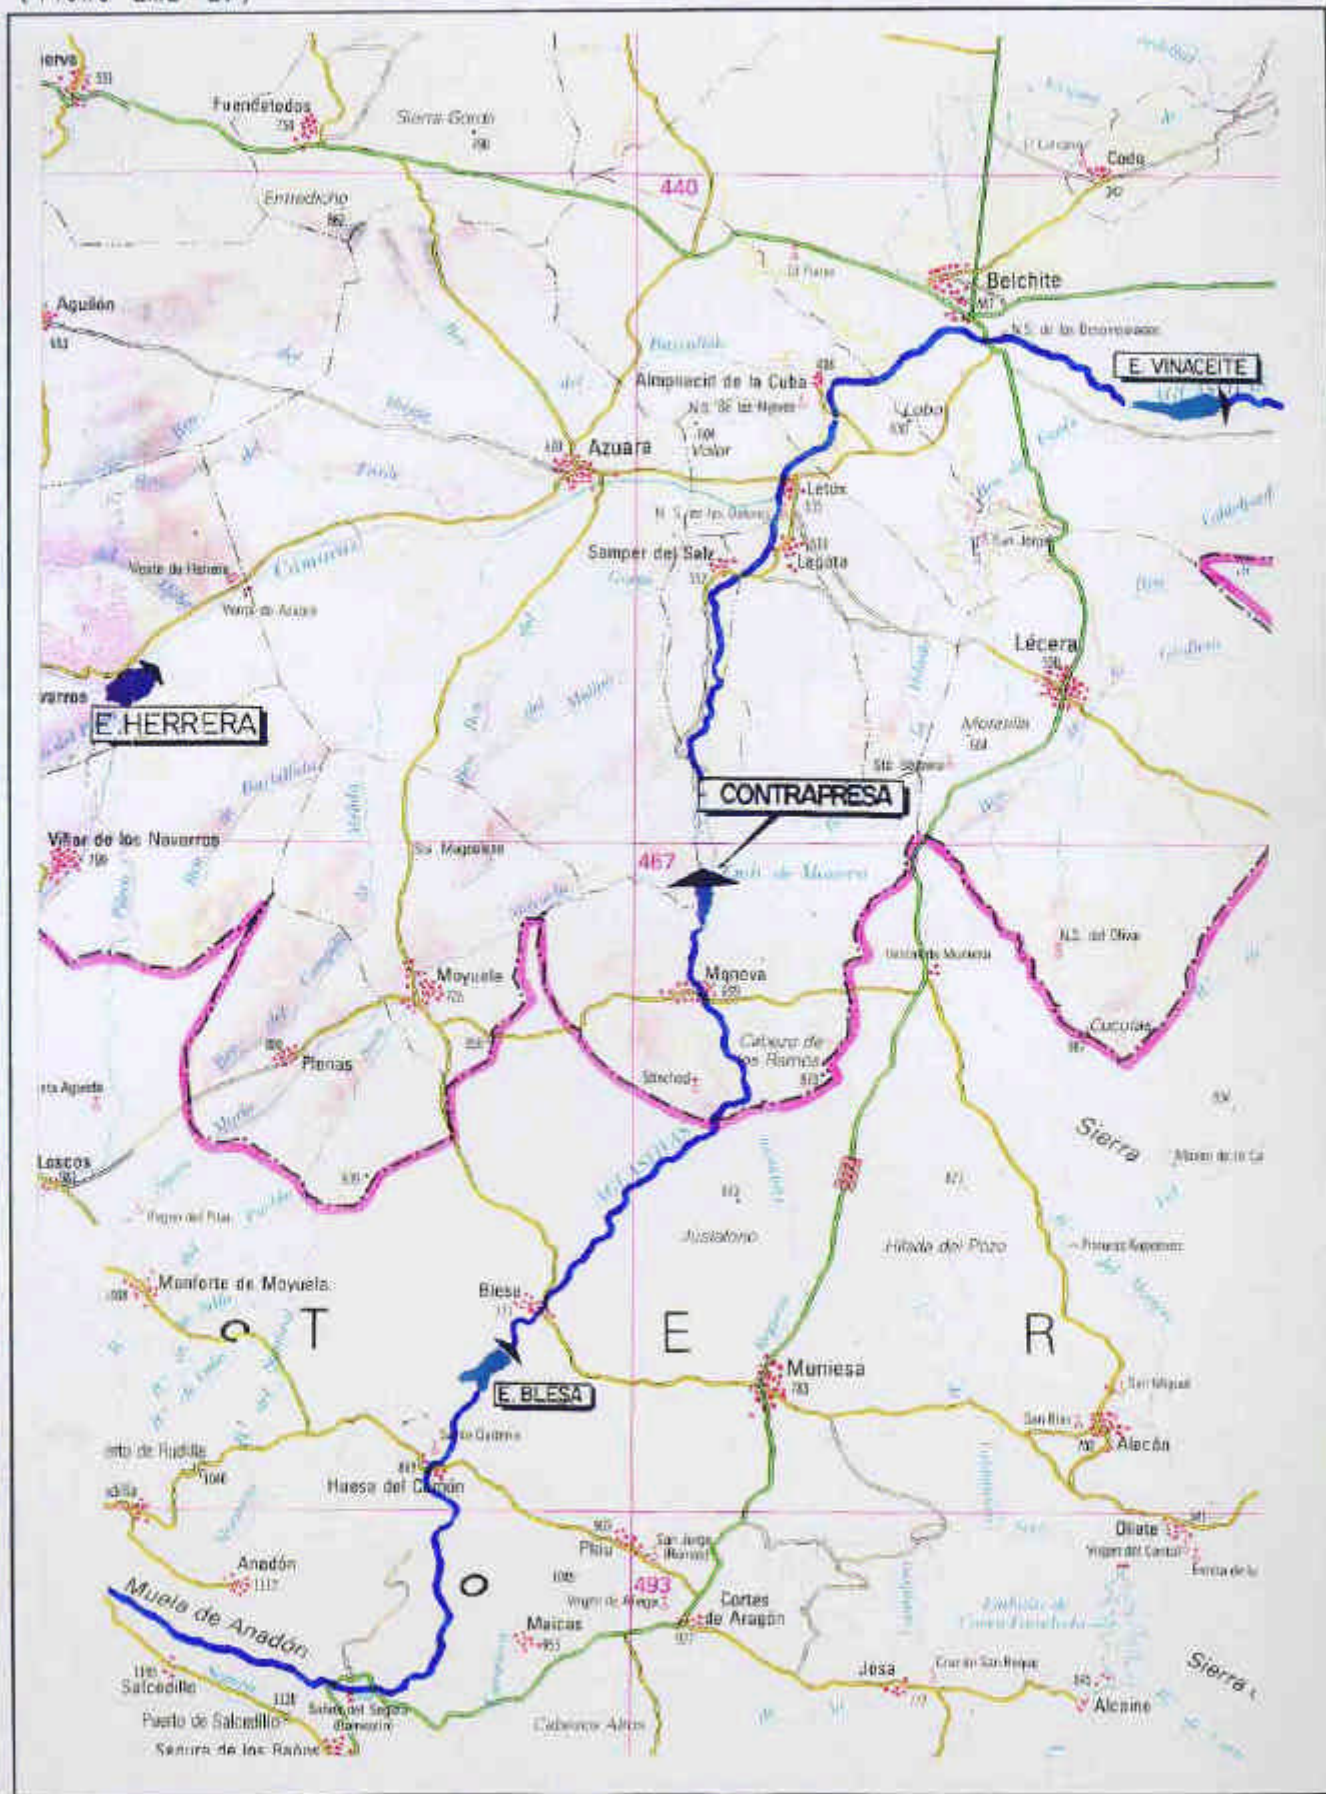

CONTRAPRESA DE MONEVA Y OTROS

(Ficha EMB 24)

ESCALA 1:200.000

Noviembre 1.996